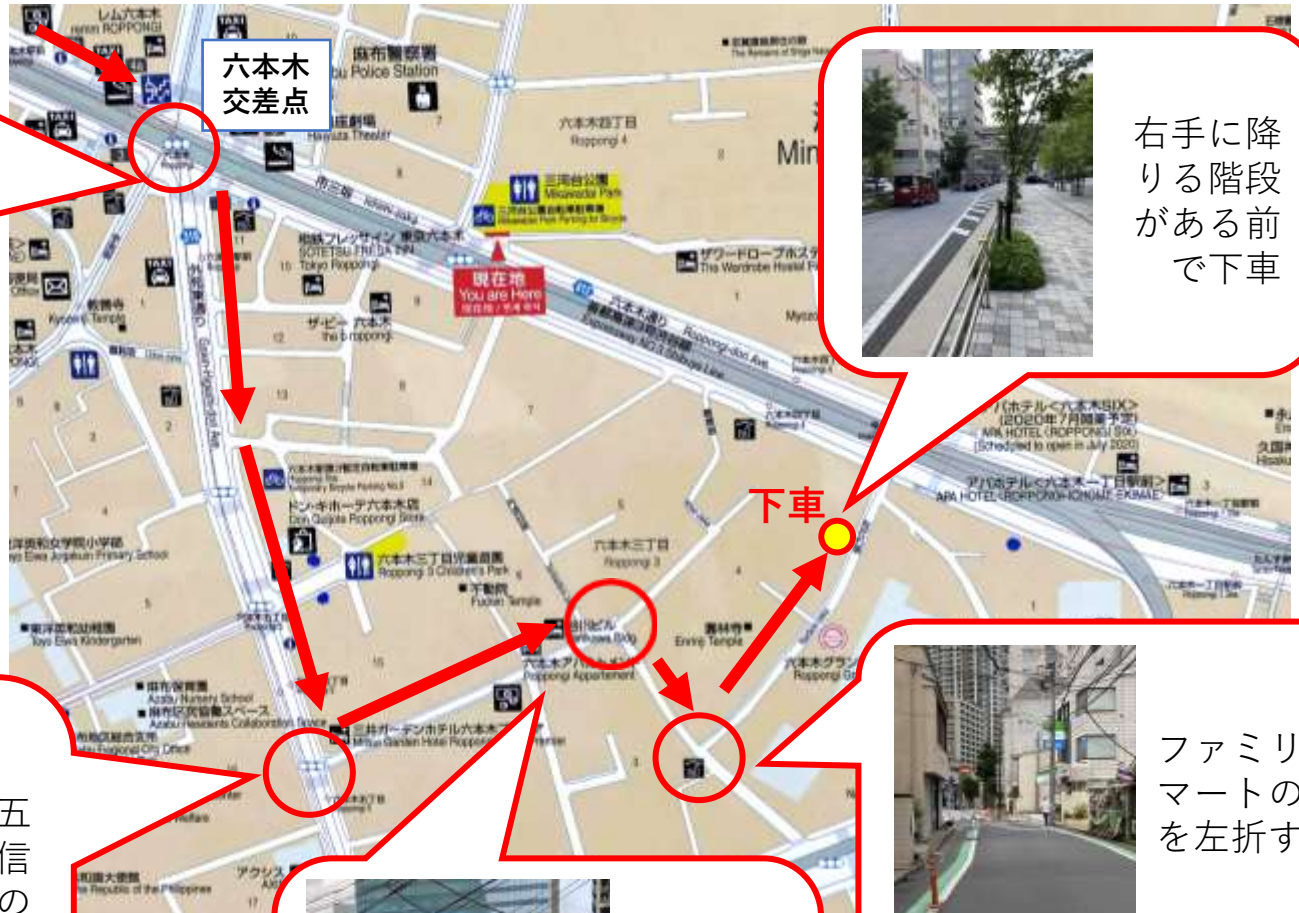

渋谷方面から車でお越しのお客様 ～ 六本木交差点を右折するルート～

六本木交差点を右折する

駐車場入り口

六本木五丁目の信号の次の信号を左折する

道なりに右折する

六本木麻布通り交差点を左折

渋谷方面からお車でお越しのお客様 ～ 六本木交差点を直進するルート ～

六本木交差点

六本木交差点の次の信号を斜め左に入る

六本木なだれ坂の信号を渡ってすぐを左折

ガソリンスタンドの裏を右折する

六本木なだれ坂の信号を渡る

駐車場入り口

六本木グランドタワー駐車場へのご案内 なだれ坂方面からお越しの方

渋谷方面からタクシーでお越しのお客様
～ 六本木交差点を右折するルート～

六本木交
差点を右
折する

右手に降
りる階段
がある前
で下車

六本木五
丁目の信
号の次の
信号を左
折する

道なりに
右折する

ファミリー
マートの前
を左折する

霞が関方面からタクシーでお越しのお客様

六本木なだれ坂の交差点を左折する

六本木なだれ坂の信号を渡ってすぐを左折したところで下車

タクシー下車後の店舗へのご案内（エレベーター使用）

①横断歩道を渡る

②看板脇を左に入る

③ここを奥に進む

④2階へ降りる

⑤降りたら左へ曲がる

⑥レストラン前を通過

⑦店舗へ

⑧ご来店ありがとうございます